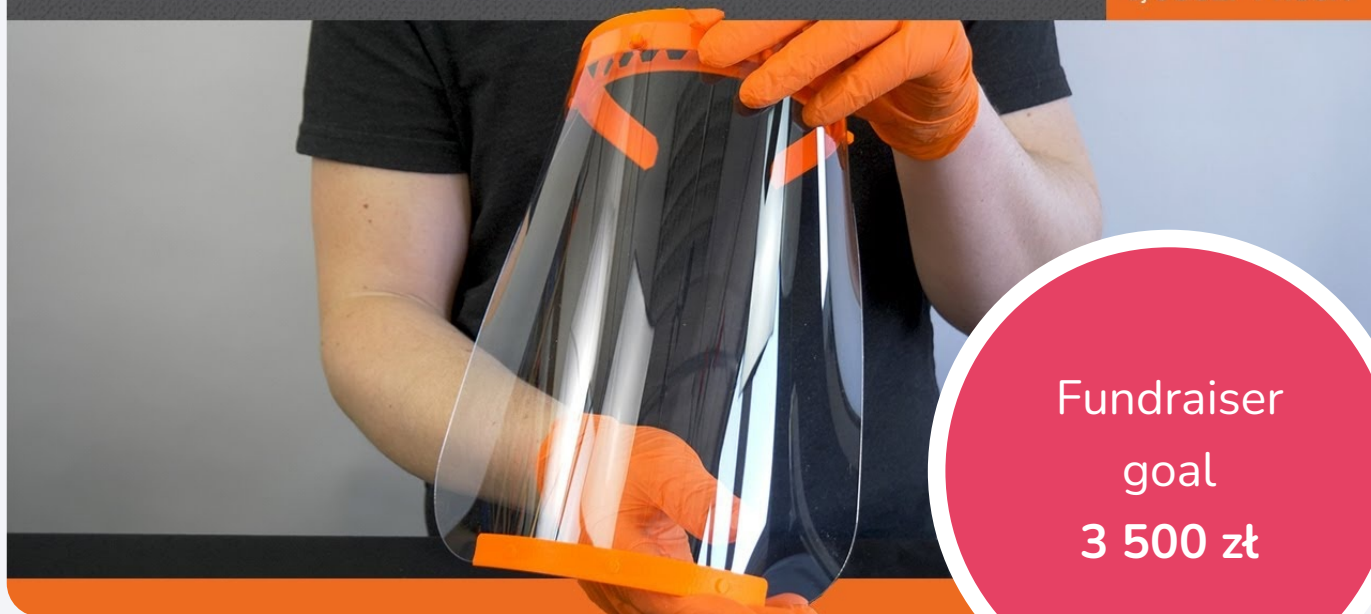

# PROTECTIVE SHIELD ASSEMBLY

PRUSA  
RESEARCH  
by JOSEF PRUSA

Fundraiser  
goal  
3 500 zł

## Drukujemy osłony twarzy dla obsługi medycznej - osób najbardziej narażonych na kontakt z zarażonymi SARS-CoV-2 (Koronawi

W chwili obecnej cały świat, w tym Polska, walczy z wirusem. Personel medyczny jest w pełnej gotowości, jednak pomimo zapewnień rządowych, nie są oni zaopatrzeni w wystarczającą ilość podstawowych środków...